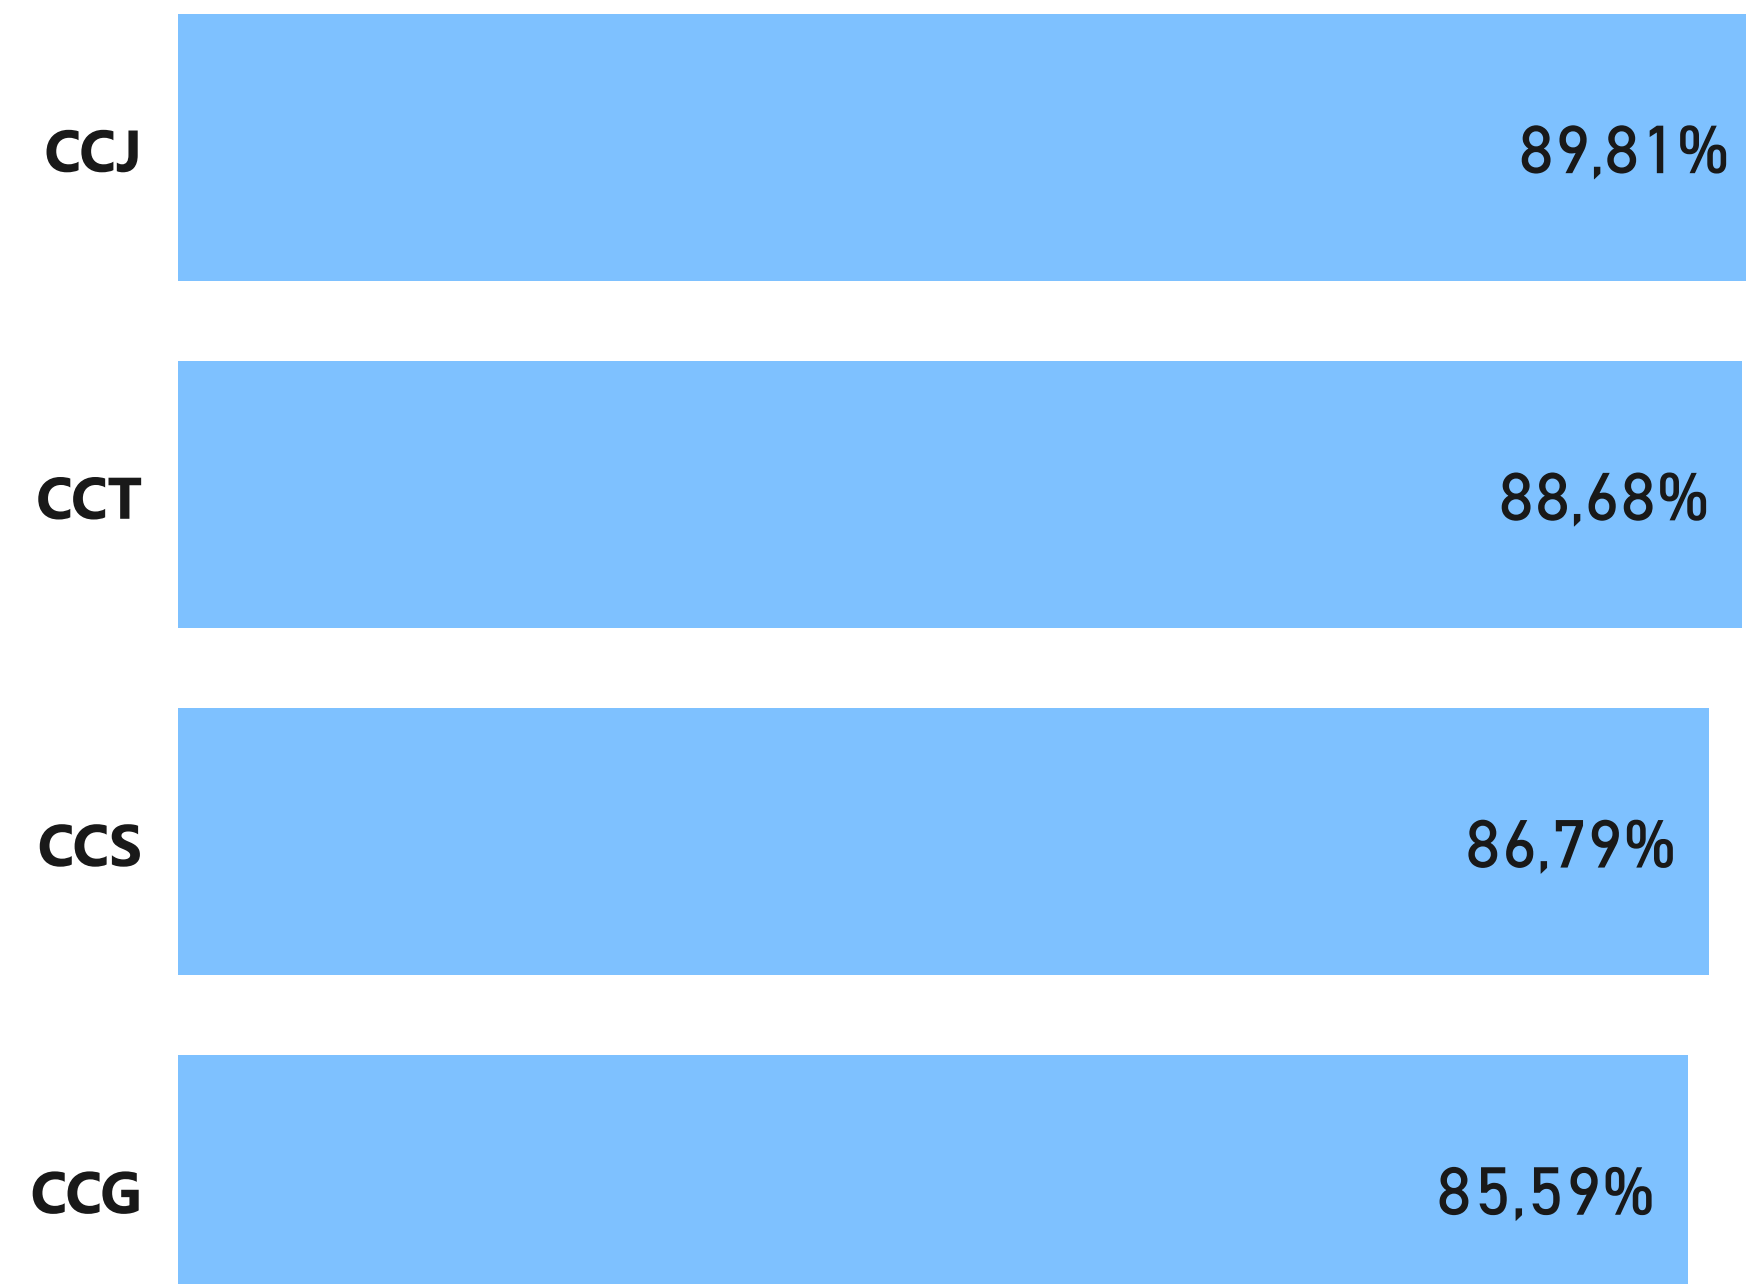

2.495

Concludentes 2023

19,40%

%Participação 2023

NPS por Centro

Empregabilidade por Centro

MODALIDADE	Resp. 2024	Concludentes 24	Participação %2024	Resp. 2025	Conclu. 2025	Participação %2025	%Empregabilidade 2024	%Empregabilidade 2025
EAD				12	15	80,00%		100,00%
PRESENCIAL	209	2660	7,86%	472	2407	19,61%	92,34%	87,29%
Total	209	2720	7,68%	484	2495	19,40%	92,34%	87,60%