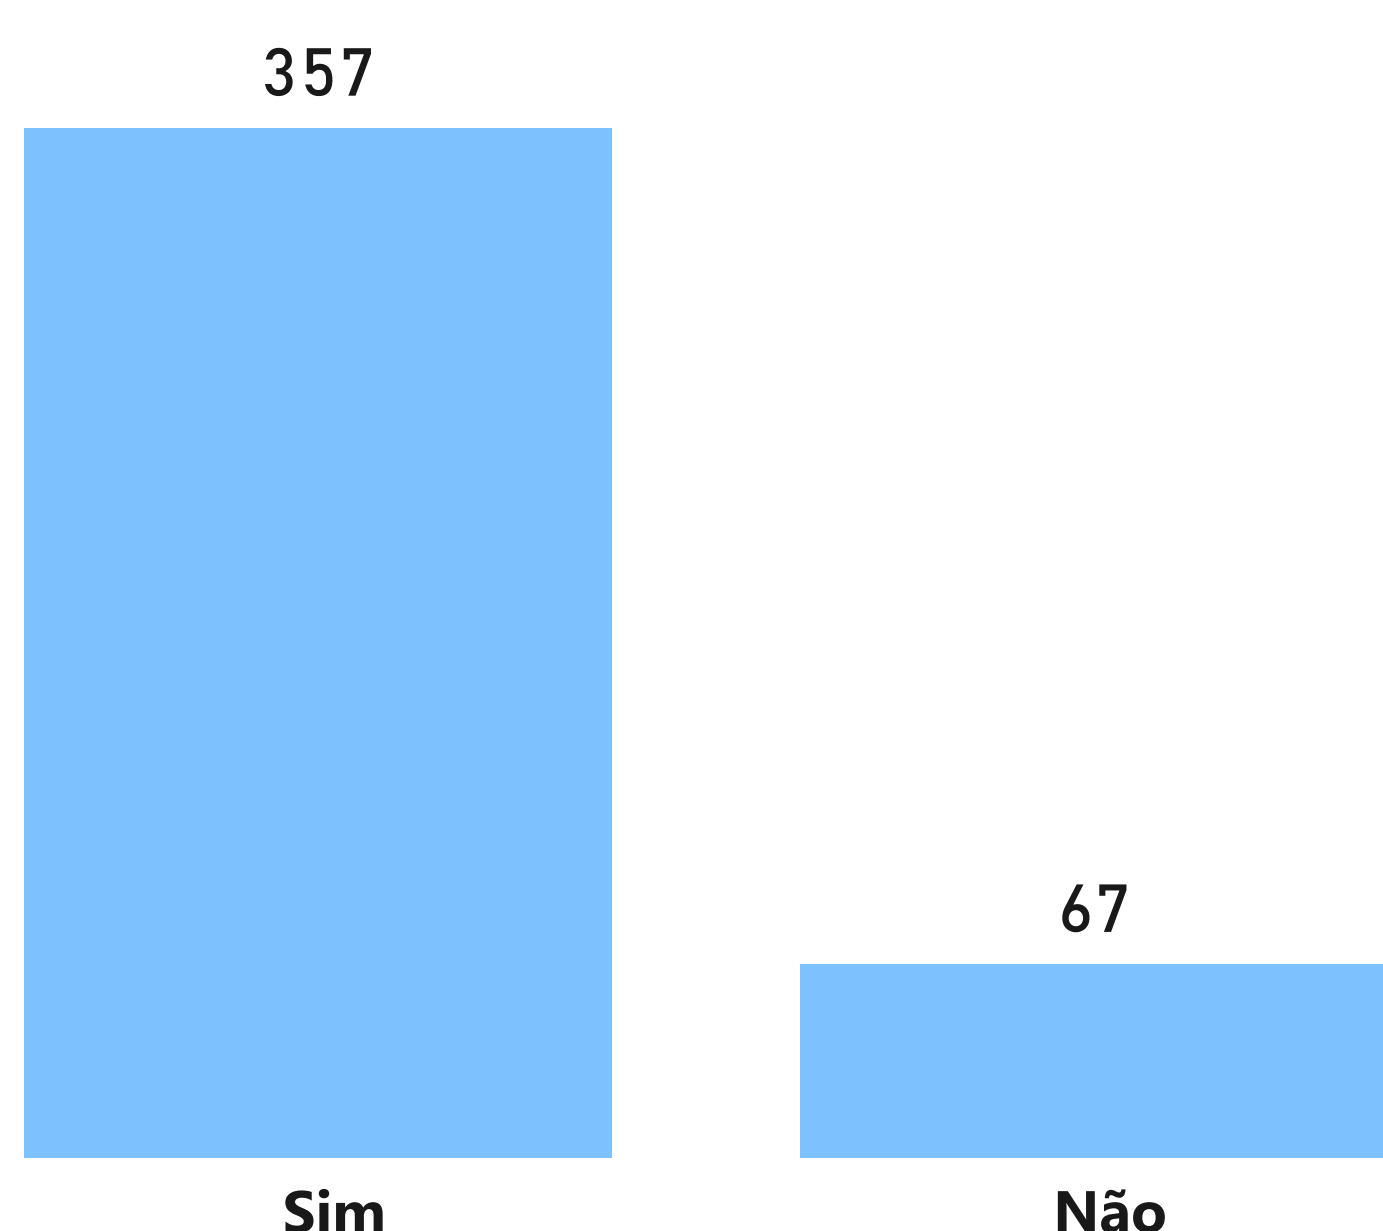

2.495

Concludentes 2023

19,40%

%Participação 2023

NPS por Centro

Empregabilidade por Centro

MODALIDADE	Resp. 2024	Concludentes 24	Participação %2024	Resp. 2025	Conclu. 2025	Participação %2025	%Empregabilidade 2024	%Empregabilidade 2025
EAD				12	15	80,00%		100,00%
PRESENCIAL	209	2660	7,86%	472	2407	19,61%	92,34%	87,29%
Total	209	2720	7,68%	484	2495	19,40%	92,34%	87,60%

Gênero

Faixa Salarial

Você está trabalhando na sua área de graduação?

Organização

A UNIFOR contribuiu para obtenção do seu trabalho/emprego atual?

Outra Formação